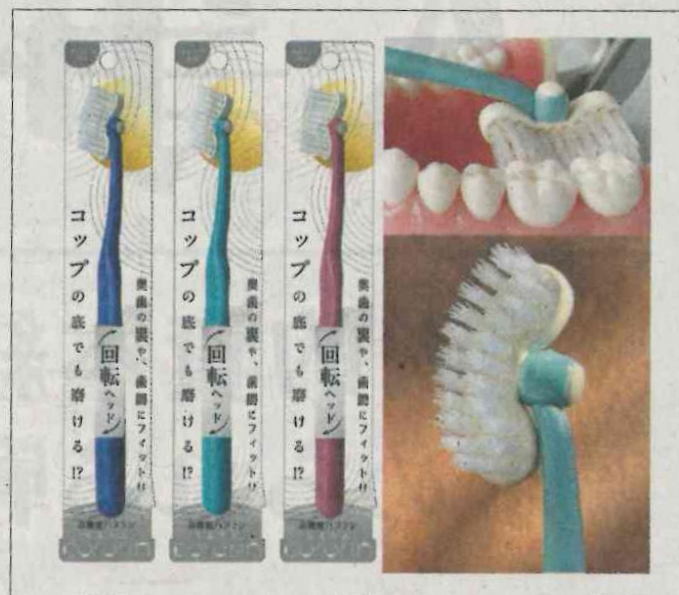

## 回転しながら歯にフィット

松本金型（広島県東広島市）のヘッド部が回転して歯にぴったりフィットする「高機能ハブラシ くるりん」

バナナ形ヘッドがぐるりと回転し両側のどの歯列にも垂直に密着する人気歯ブラシを刷新。軸部の改良でヘッドがなめらかに回転し、フィット感が高まった。耐久性も向上。毛先を密集させないリング形植毛により毛先が自由に動き、一般的な製品よりも歯間に潜り込みやすいのは従来どおり。《1100円》