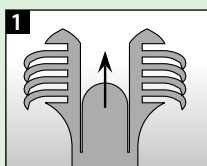

今までになかった 汚れ取り機能と心地よさ!

新感触耳かき みみごこち

耳穴のサイズ、耳垢の種類を選ばない

柔らか素材の **2**ヘッドタイプ

粉状、乾燥、湿った耳垢もよく取れる!

垢取り機能の秘密

どうしてこんなに取れるの!? しかも痛くなくて気持ちいい!
その秘密は今までにない先端構造にあります。

タイプ1

粉状耳垢・乾燥耳垢・ソフトな感触がお好みの方に

耳穴の形状に沿ってブラシが変形。無理な力を入れる必要はありません。

ブラシを抜くと、『かぎ』汚れをしっかりとキャッチ。

160本の極細ブラシの先端は、『かぎ状』なので汚れをかき出しやすく粉状の汚れもしっかりキャッチ。1本1本の毛先が柔らかく使い心地もとてもソフト。痛みもなく隅々までスッキリ綺麗に!

タイプ2

乾燥耳垢・湿った耳垢・お子様、耳穴の小さい方に

スリットの入った先端部がどんな耳垢もしっかりかき出します。

先端が小さいので、耳穴の狭いお子様におすすめです。

先端が中空で柔らかく、耳穴の形にやさしくフィットします。従来の耳かき感覚で汚れをしっかりとかき出します。サイズも小さめでお子様へのご使用も安心。

抗菌仕様・水洗い可能

耳の皮膚はとてもデリケート。
取った汚れはしっかり洗浄・抗菌。

耳垢が付着する先端部分には抗菌樹脂を使用。さらにまるごと水洗いも可能ですのでいつまでも清潔にご使用いただけます。

ペン型で携帯に便利