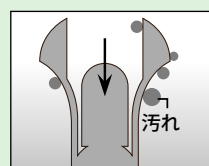

粉状耳垢・乾燥耳垢・ソフトな感触がお好みの方に

耳穴の形状に沿ってブラシが変形。無理な力を入れる必要はありません。

ブラシを抜くと、『かぎ』汚れをしっかりとキャッチ。

160本の極細ブラシの先端は、『かぎ状』なので汚れをかき出しやすく粉状の汚れもしっかりキャッチ。1本1本の毛先が柔らかく使い心地もとてもソフト。痛みもなく隅々までスッキリ綺麗に!

タイプ2

乾燥耳垢・湿った耳垢・お子様、耳穴の小さい方に

スリットの入った先端部がどんな耳垢もしっかりかき出します。

先端が小さいので、耳穴の狭いお子様におすすめです。

先端が中空で柔らかく、耳穴の形にやさしくフィットします。従来の耳かき感覚で汚れをしっかりとかき出します。サイズも小さめでお子様へのご使用も安心。

抗菌仕様・水洗い可能

耳の皮膚はとてもデリケート。
取った汚れはしっかり洗浄・抗菌。

耳垢が付着する先端部分には抗菌樹脂を使用。さらにまるごと水洗いも可能ですのでいつまでも清潔にご使用いただけます。

ペン型で携帯に便利