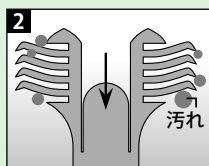

今までになかった 汚れ取り機能と心地よさ!

新感触耳かき みみごこち

耳穴のサイズ、耳垢の種類を選ばない

柔らか素材の **2**ヘッドタイプ

粉状、乾燥、湿った耳垢もよく取れる!

垢取り機能の秘密

どうしてこんなに取れるの!? しかも痛くなくて気持ちいい!
その秘密は今までにない先端構造にあります。

タイプ1

粉状耳垢・乾燥耳垢・ソフトな感触がお好みの方に

耳穴の形状に沿ってブラシが変形。無理な力を入れる必要はありません。

ブラシを抜くと、『かぎ』汚れをしっかりとキャッチ。

160本の極細ブラシの先端は、『かぎ状』なので汚れをかき出しやすく粉状の汚れもしっかりキャッチ。1本1本の毛先が柔らかく使い心地もとてもソフト。痛みもなく隅々までスッキリ綺麗に!

タイプ2

乾燥耳垢・湿った耳垢・お子様、耳穴の小さい方に

スリットの入った先端部がどんな耳垢もしっかりかき出します。

先端が小さいので、耳穴の狭いお子様におすすめです。

先端が中空で柔らかく、耳穴の形にやさしくフィットします。従来の耳かき感覚で汚れをしっかりとかき出します。サイズも小さめでお子様へのご使用も安心。

抗菌仕様・水洗い可能

耳の皮膚はとてもデリケート。
取った汚れはしっかり洗浄・抗菌。

耳垢が付着する先端部分には抗菌樹脂を使用。さらにまるごと水洗いも可能ですのでいつまでも清潔にご使用いただけます。

ペン型で携帯に便利