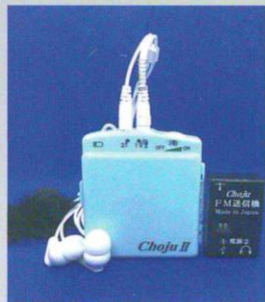

2021年度版

新時代の

ヒット の予感!!

日本全国、経済や社会の中で
誕生したばかりの評判の情見つけた!
全 340 件を掲載

役に立つブックシリーズ

- 頼れる**専門家**を見つけよう
- 信頼できるいい**病院**・頼れる**ドクター**特集
- 生活を支え、地域を活性させる**サービス&ビジネス**
- 暮らしに役立つ注目の**アイテム**
- 2021年に行きたい話題の**スポット**&今逃すな! **旬グルメ**
- **キレイ**と**健康**を手に入れる**スポット**&**アイテム**

削りかすが飛び散らない!

深爪しない!

刃物に対して
どんな爪での角度でも
削ることができます!

水洗い
OK!

削りかすは
キャップをはずして
ゴミ箱へ!

表
裏

(カラー/ブルー、オレンジ、ブラック)
各 800円(税別)

爪ケア商品

三拍子
揃った
画期的な

デザイン性
機能性
安全性

かわいいデザインと高度な機能で
話題のアイテム「魔法のつめけずり」。手が切れることのない安全
な刃物を使用しており、爪切りから
仕上げまでこれ一本で完了。し
かも削った爪がキラッと輝くま
で仕上がっちゃう!画期的な「魔
法のつめけずり」にブラック「爪王
(TSUMEO)」が仲間入り。女
性のみならず、身だしなみに気を
配るビジネスマンや刃物が心配な
お子様にもぜひオススメしたい。

ツナ
ギツチャグナ!

切らないつめきり

爪王

TSUMEO

日本製

特許 爪削り具・爪切り刃
第6559672号

みるみる削れて
キラッと光る!

指先が刃に
触れても
安全!!

深爪、割れ爪、2枚爪、
巻き爪になる爪切りはもういない!!

1. 1 みるみる削れて
   爪粉が本体内部に
   入ります
2. 2 爪の両端を削ります
3. 3 削りかすを取り出します

切らないつめきり
魔法のつめけずり

使い方の
動画は
こちら!!

松本金型 株式会社 ☎ 082-433-6838 <http://matsumoto-kanagata.net/>
✉ mm-hanbai@red.megaegg.ne.jp 広島県東広島市志和町大字冠283